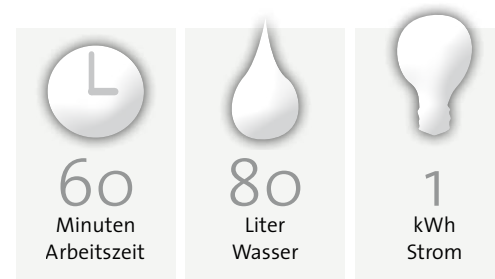

1. QR-Code
2. Name oder Handelsmarke des Lieferanten
3. Modellkennung
4. Skala der Energieeffizienzklassen von A bis G
5. Energieeffizienzklasse
6. Energieverbrauch des eco-Programms pro 100 Betriebszyklen
7. Nennkapazität des eco-Programms in Maßgedecken
8. Wasserbrauch des eco-Programms pro Betriebszyklus
9. Dauer des eco-Programms
10. Luftschallemissionen in db(A) in Bezug auf 1 pW
11. Nummer der Verordnung

# Geschirrspüler

Beim Spülen von 12 Maßgedecken spart der Geschirrspüler pro Spülgang ca.

... und liefert sauberes Geschirr!

Bauformen
Standgerät
Unterbaugerät
<ul style="list-style-type: none"> <li>• integrierbar</li> <li>• vollintegrierbar</li> <li>• XXL (Großraum)</li> </ul>
Einbau (Modul)
<ul style="list-style-type: none"> <li>• 45 cm Höhe</li> <li>• 60 cm Höhe</li> </ul>

Trocknung
Trocknung durch Eigenwärme
Umluft-Trocknung
Kondensationstrocknung
Zeolith-Trocknung
Sensorgesteuerte Trocknung
Auto open

Ausstattung
3 – 10 Spülprogramme
35 °C – 75 °C Spültemperatur
Automatikprogramme
Hygieneprogramm
Spülzeitverkürzung
Kombi-Tab-Funktion
Taste „halbe Beladung“
Startzeitvorwahl
Regenerierelektronik
Programmablaufanzeige
Besteckkorb oder -schublade
Veränderbare Körbe
Salzgefäß in der Tür
Motorgesteuert schließen

Verbrauchswerte seit 1970 beim Spülen von 12 Maßgedecken
---